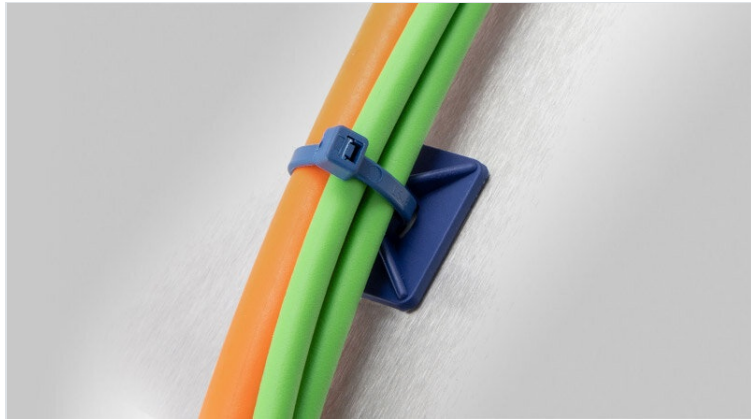

# KB-HDD | KBH-HDD | Bridas y soportes detectables

para la industria alimentaria y farmacéutica

Las bridas y soportes para bridas detectables son aptas para su uso en la industria alimentaria y farmacéutica. Las bridas se pueden usar para cerrar embalajes y paquetes.

Las bridas y soportes detectables se emplean para fijar cables y tubos, de esta forma se facilita su guiado y se sujeta ante el tiro o la tracción.

El soporte para bridas se monta sobre una superficie, bien de forma atornillada o a través de un adhesivo.