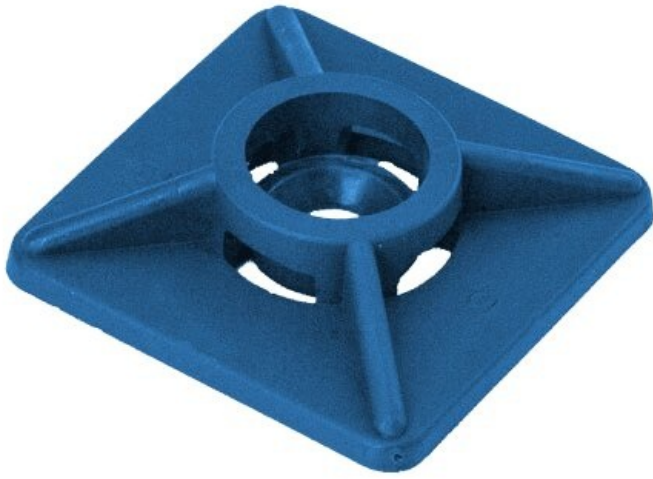

Las bridas y soportes detectables se emplean para fijar cables y tubos, de esta forma se facilita su guiado y se sujeta ante el tiro o la tracción.

El soporte para bridas se monta sobre una superficie, bien de forma atornillada o a través de un adhesivo.

## Tipos y tamaños de productos

Ref.	<b>70680</b>
EAN	<b>4251269323</b>
	<b>379</b>
Unidad de embalaje	<b>100</b>
Largo	<b>100 mm</b>
Ancho	<b>2,5 mm</b>
Color	<b>azul (similar RAL 5005)</b>

Ref. **70681**  
EAN **4251269323**  
**386**  
Unidad de  
embalaje **100**  
Largo **150 mm**  
Ancho **3,6 mm**  
Color **azul (similar**  
**RAL 5005)**

Ref. **70682**  
EAN **4251269323**  
**393**  
Unidad de  
embalaje **100**  
Largo **200 mm**  
Ancho **4,8 mm**  
Color **azul (similar**  
**RAL 5005)**

Ref. **70683**  
EAN **4251269323**  
**409**  
Unidad de  
embalaje **100**  
Largo **300 mm**  
Ancho **4,8 mm**  
Color **azul (similar**  
**RAL 5005)**